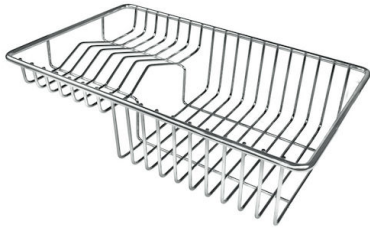

Anchura 75 cm

Hueco de encastre Ver hoja de datos técnicos

Número de cubetas 1 cubeta

Escurreidor No

Orificios Monomando Ningún orificio de serie

Dotaciones estándar Soportes de fijación, desagüe, rebosadero y sifón, Caja de embalaje

Desagüe Desagüe 3.5 "

Notas:

DIBUJOS TÉCNICOS

Fissaggio facilitato

ACCESORIOS OPCIONALES

Cesta portaplatos inox

8100 303

* sólo en combinación con el accesorio
8644 101